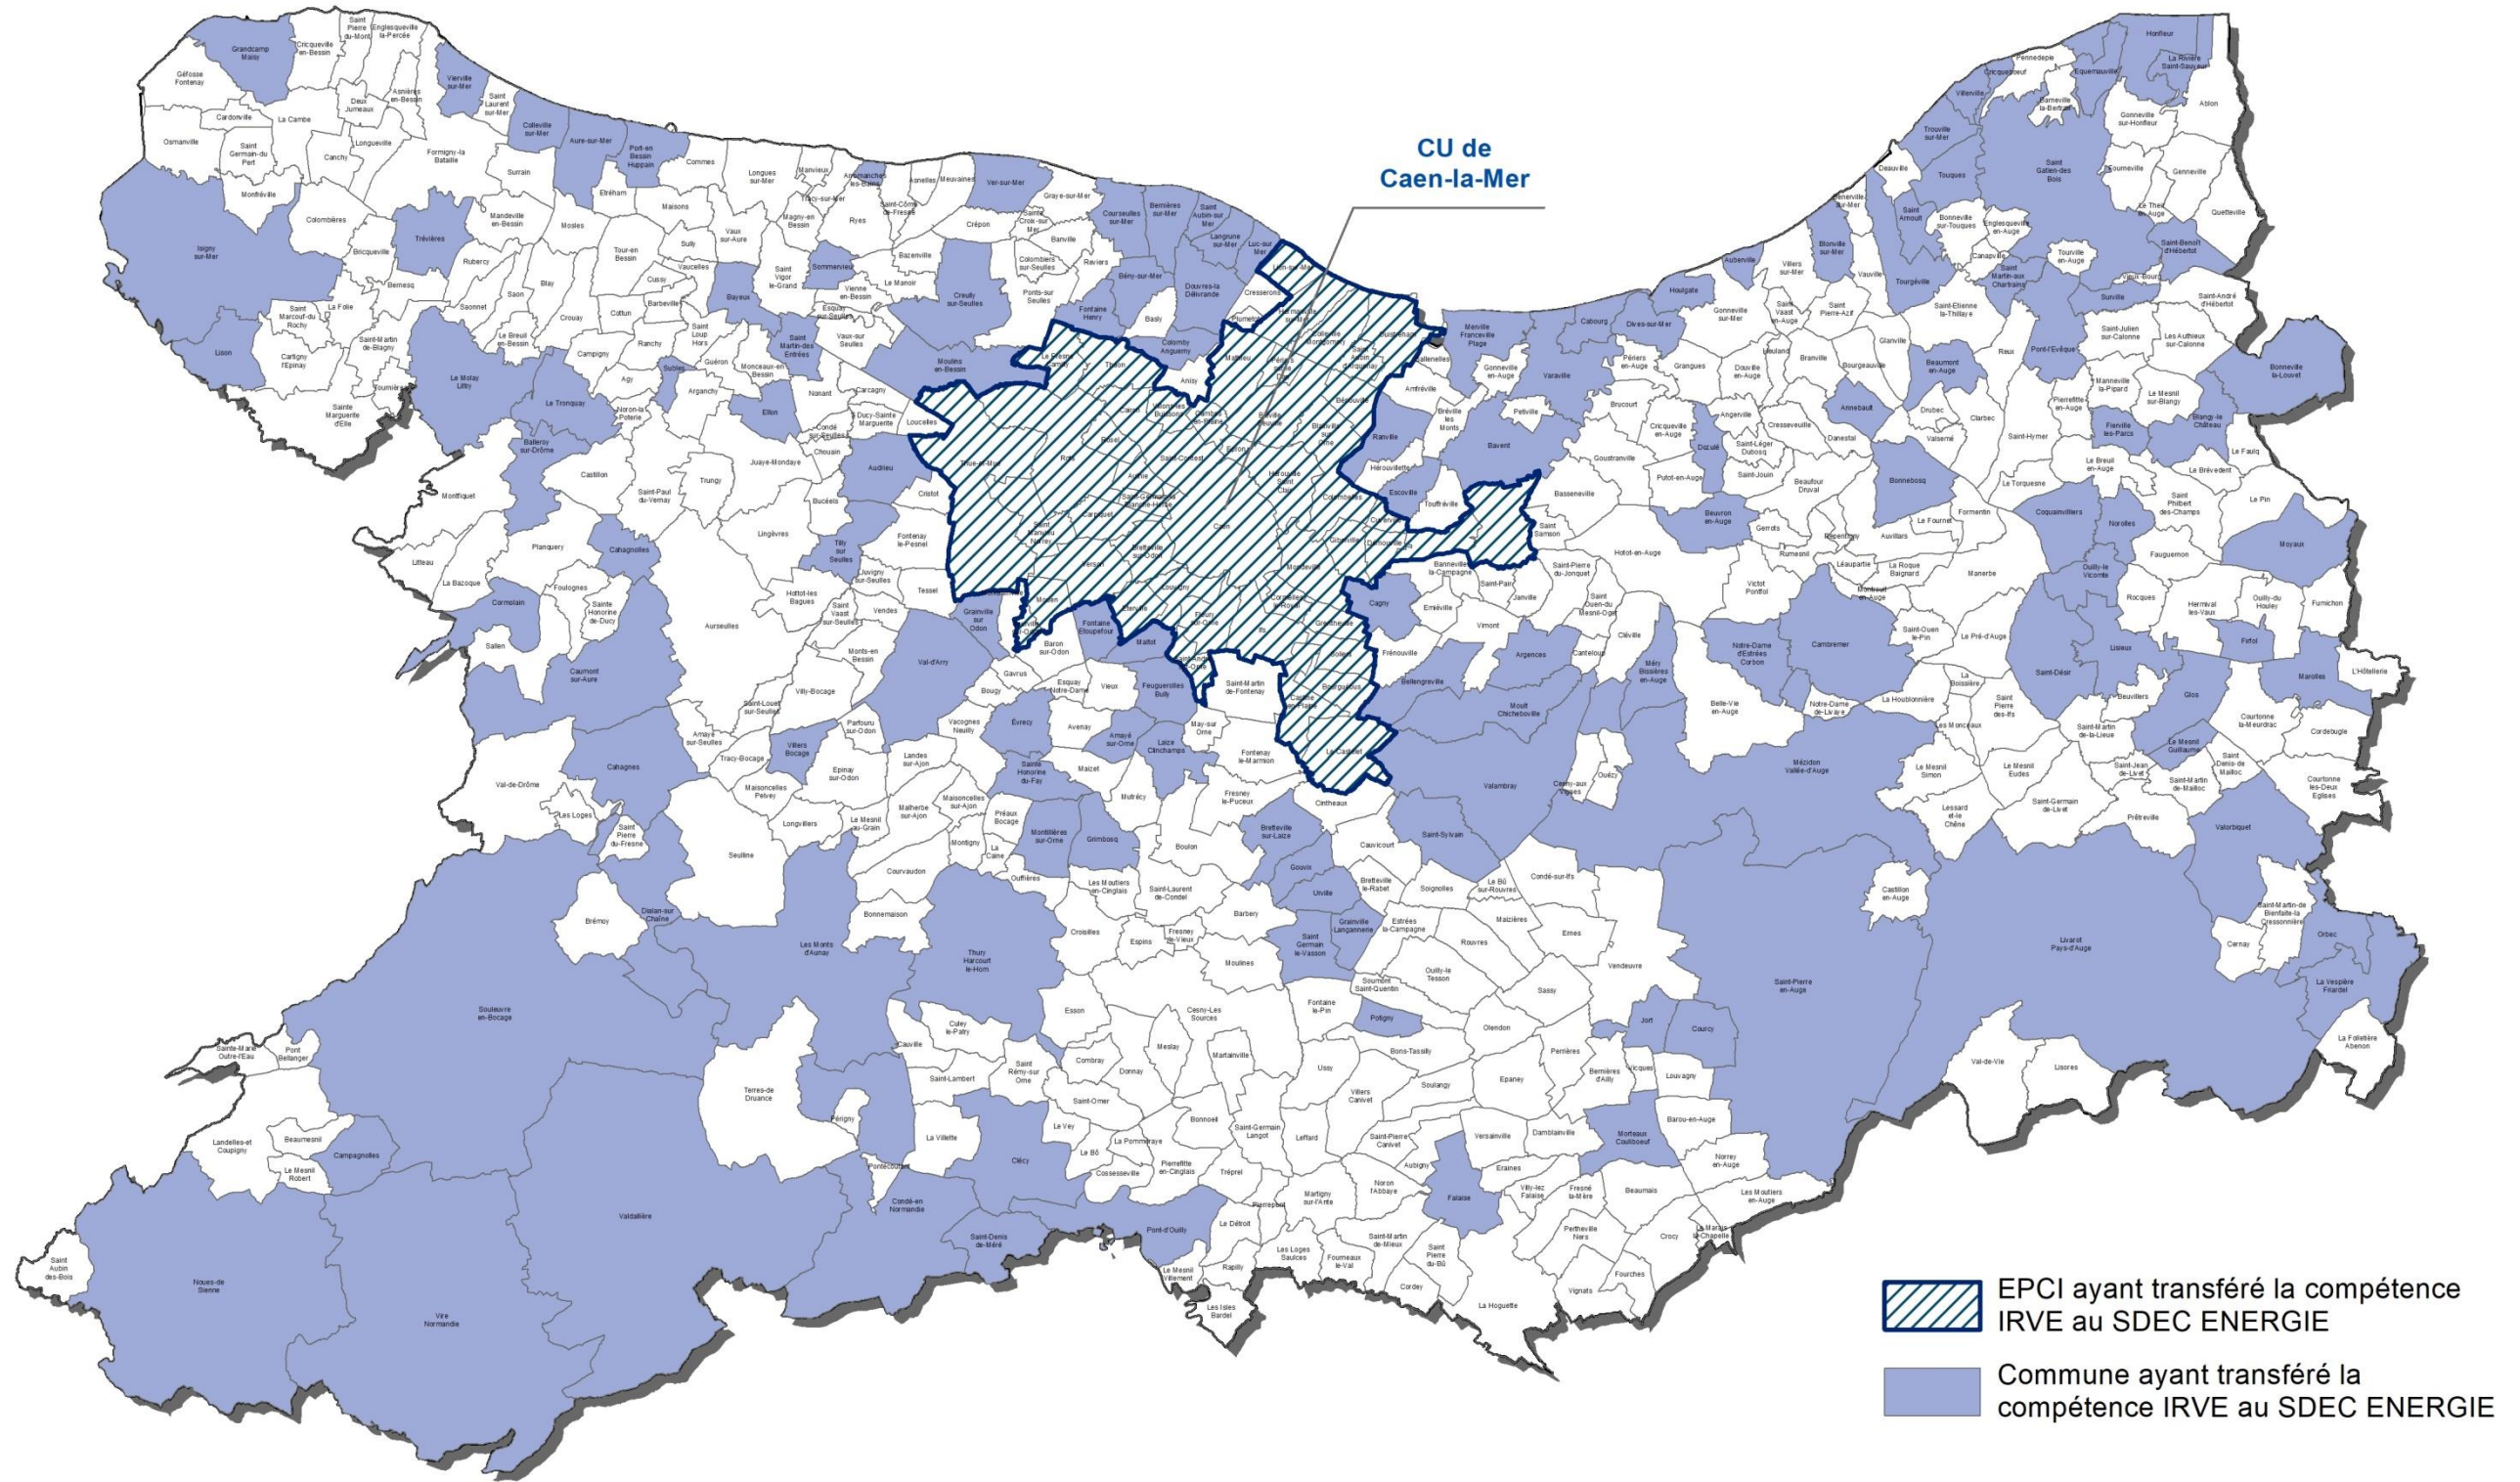

# Infrastructures de Recharge pour Véhicules Electriques (IRVE) Compétence transférée au SDEC ENERGIE

0 5 10 Kilomètres